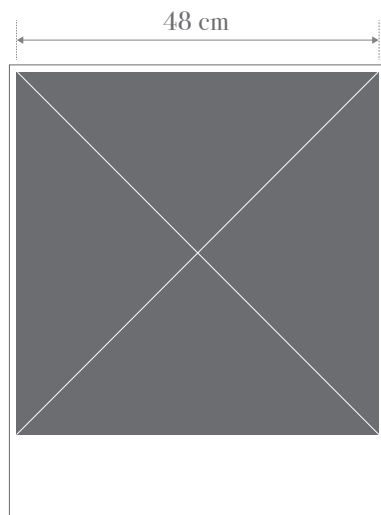

LES FORMATS

GRAND
Photo : 48 x 48 cm

Dans un format papier
H.50 x L.60 cm

MOYEN
Photo : 38 x 38 cm

Dans un format papier
H.40 x L.50 cm

PETIT
Photo : 20 x 20 cm

Dans un format papier
H.24 x L.30 cm